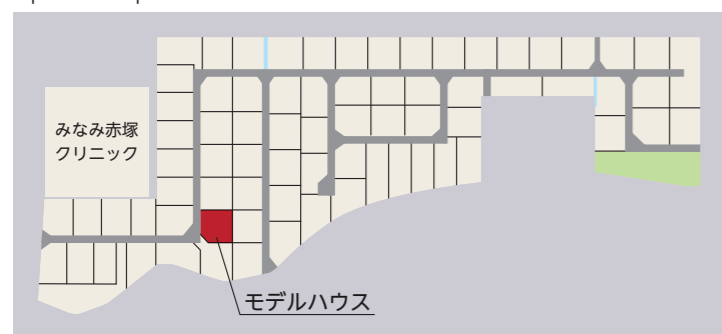

Access

所在地

茨城県水戸市河和田町4944-22
 ※JR常磐線「赤塚」歩25分～26分

広域

詳細

周辺環境

- GOLF友だちくんゴルフ練習場 (276m)
- 水戸市立河和田小学校 (316m)
- セブンイレブン水戸河和田3丁目店 (378m)
- 水戸市立河和田保育所 (592m)
- 河和田幼稚園 (623m)
- 水戸市立赤塚中学校 (963m)
- 業務スーパー見川店 (855m)
- カワチ薬品赤塚店 (1,442m)

StyleDesign
official website

Instagram

モデルハウス
 Style-Dice
 for
 Mode of Life

【完全予約制】となります
 ご予約・お問い合わせは
 下記までご連絡ください

MITO Studio
 029-291-8303

GRAND OPEN

2024 10.12^{SAT} - 10.13^{SUN} - 10.14^{MON}

OPEN 10:00
 CLOSE 16:00