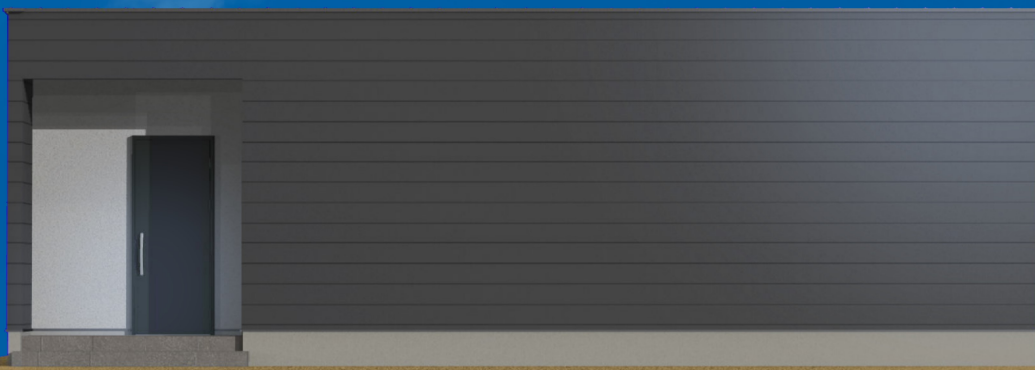

OPEN HOUSE

2022.6.18 sat - 6.19 sun

OPEN 10:00

▼
CLOSE 16:00

【完全予約制】となります
ご予約・お問い合わせは
下記までご連絡ください

MITO studio

080-3557-2392

- Head office -
〒300-4522 茨城県筑西市向上野690-3
株式会社StyleDesign
tel 0296-52-0096
fax 0296-52-4069