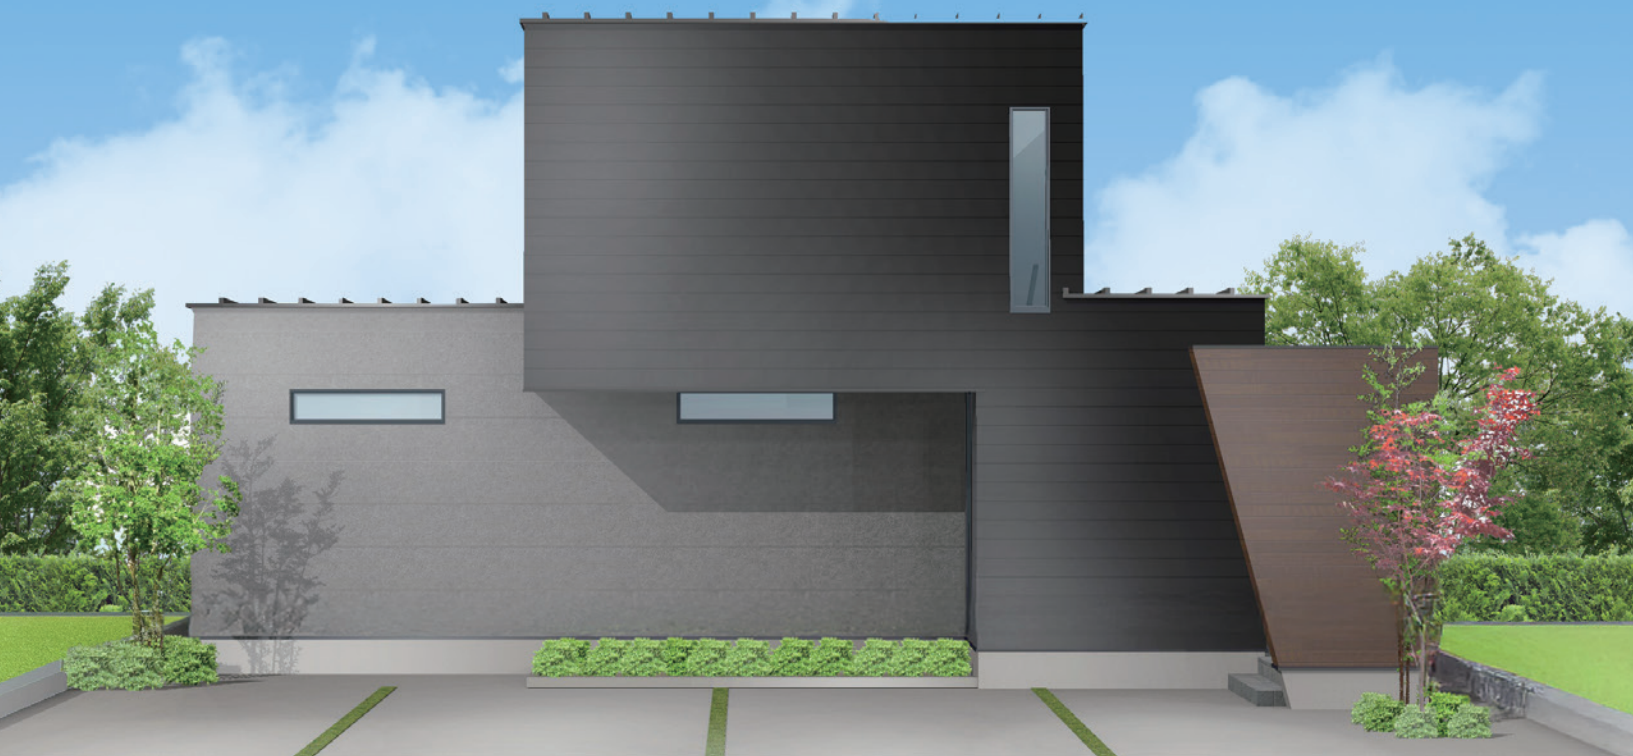

# OPEN HOUSE

2025 3.15 sat — 3.16 sun

OPEN 10:00

▼  
CLOSE 16:00

【完全予約制】となります  
ご予約・お問い合わせは  
下記までご連絡ください

MITO Studio  
029-291-8303

イベントは  
終了しました

暮らしの「スタイル」から発想する家づくり